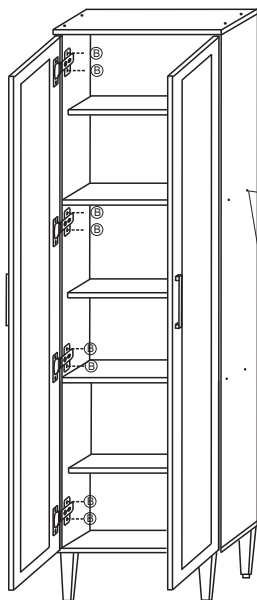

6327 - ARMARIO CRISTALEIRA May

FERRAGENS COZINHA MAY

Item	Descrição	Quantidade	Observações	Material	Detalhe
A	Parafuso 3,5 x 40	M			Prego 10x10
B	Parafuso 3,5x14				
C	Parafuso 3,5x25	O			Sapata 170
E	Cavilha 6,0x30				
		R			Parafuso 5,0x40
I	Dobradiça Caneco	X			Adesivo Tapa Parafuso
J	Puxador	AB			Perfil H

6327		ARMARIO CRISTALEIRA 70				
N°	Ref	Item	comp	larg	esp	Quant
1	LA6329	LATERAL DIR/ESQ	2100	495	15	2
2	BA6326	BASE	700	495	15	1
3	TA6326	TAMPO	700	511	15	1
4	DI6326	DIVISÃO	669	495	15	2
5	PR6326	PRATELEIRA	669	300	15	3
6	CO6327	COSTA	2120	345	2,8	2
7	PV6327	PORTA C/VIDRO	2110	343	15	2