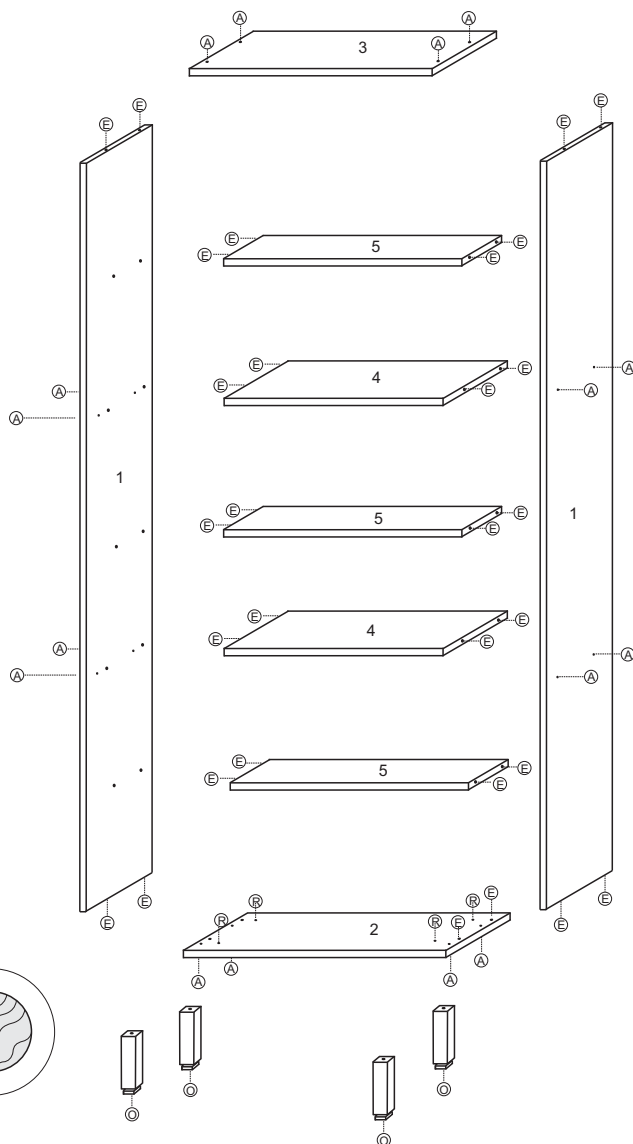

6327 - ARMARIO CRISTALEIRA May

FERRAGENS COZINHA MAY

Item	Descrição	Quantidade	Observações	Material	Detalhe
A	Parafuso 3,5 x 40	M			Prego 10x10
B	Parafuso 3,5x14				
C	Parafuso 3,5x25	O			Sapata 170
E	Cavilha 6,0x30				
		R			Parafuso 5,0x40
I	Dobradiça Caneco	X			Adesivo Tapa Parafuso
J	Puxador	AB			Perfil H

6327		ARMARIO CRISTALEIRA 70				
N°	Ref	Item	comp	larg	esp	Quant
1	LA6329	LATERAL DIR/ESQ	2100	495	15	2
2	BA6326	BASE	700	495	15	1
3	TA6326	TAMPO	700	511	15	1
4	DI6326	DIVISÃO	669	495	15	2
5	PR6326	PRATELEIRA	669	300	15	3
6	CO6327	COSTA	2120	345	2,8	2
7	PV6327	PORTA C/VIDRO	2110	343	15	2