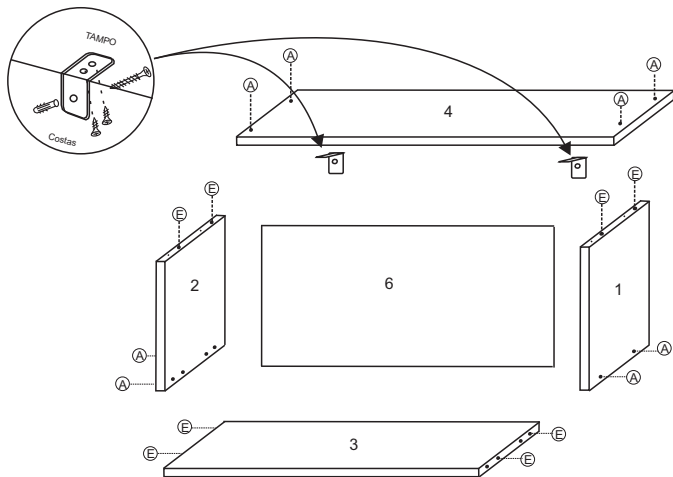

6338 - AÉREO 80 GELADEIRA MAY

FERRAGENS COZINHA MAY					
A		Parafuso 3,5 x 40	M		Prego 10x10
B		Parafuso 3,5x14			
C		Parafuso 3,5x25			
D		Parafuso 6,0x50			
E		Cavilha 6,0x30			
F		Cantoneira fixar aéreos			
			S		Capa para Cant fixar
			T		Pistão 60 N
I		Dobradiça Caneco	X		Adesivo Tapa Parafuso
			AA		Puxador ponto
L		Bucha 8mm			

6338		AEREO 80 x 345				
Ref	Item	comp	larg	esp	Quant	
1	LA6338 Lateral Direita	330	300	15	1	
2	LA6339 Lateral esquerda	330	300	15	1	
3	BM6331 Base	769	300	15	1	
4	TA6335 Tampo	800	316	15	1	
5	PB6338 Porta Basculante	320	790	15	1	
6	CO6338 Costas	340	790	2,8	1	