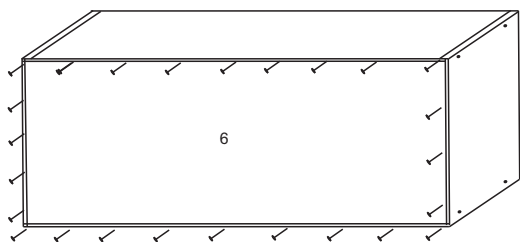

6338 - AÉREO 80 GELADEIRA MAY

FERRAGENS COZINHA MAY					
A		Parafuso 3,5 x 40	M		Prego 10x10
B		Parafuso 3,5x14			
C		Parafuso 3,5x25			
D		Parafuso 6,0x50			
E		Cavilha 6,0x30			
F		Cantoneira fixar aéreos			
			S		Capa para Cant fixar
			T		Pistão 60 N
I		Dobradiça Caneco	X		Adesivo Tapa Parafuso
			AA		Puxador ponto
L		Bucha 8mm			

6338		AEREO 80 x 345				
Ref	Item	comp	larg	esp	Quant	
1	LA6338 Lateral Direita	330	300	15	1	
2	LA6339 Lateral esquerda	330	300	15	1	
3	BM6331 Base	769	300	15	1	
4	TA6335 Tampo	800	316	15	1	
5	PB6338 Porta Basculante	320	790	15	1	
6	CO6338 Costas	340	790	2,8	1	