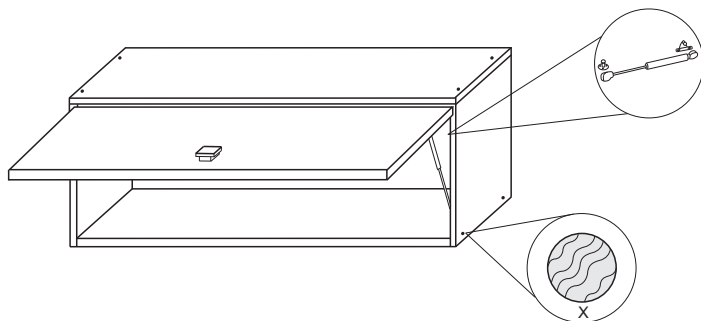

6338 - AÉREO 80 GELADEIRA MAY

FERRAGENS COZINHA MAY					
A		Parafuso 3,5 x 40	M		Prego 10x10
B		Parafuso 3,5x14			
C		Parafuso 3,5x25			
D		Parafuso 6,0x50			
E		Cavilha 6,0x30			
F		Cantoneira fixar aéreos			
			S		Capa para Cant fixar
			T		Pistão 60 N
I		Dobradiça Caneco	X		Adesivo Tapa Parafuso
			AA		Puxador ponto
L		Bucha 8mm			

6338		AEREO 80 x 345				
Ref	Item	comp	larg	esp	Quant	
1	LA6338 Lateral Direita	330	300	15	1	
2	LA6339 Lateral esquerda	330	300	15	1	
3	BM6331 Base	769	300	15	1	
4	TA6335 Tampo	800	316	15	1	
5	PB6338 Porta Basculante	320	790	15	1	
6	CO6338 Costas	340	790	2,8	1	