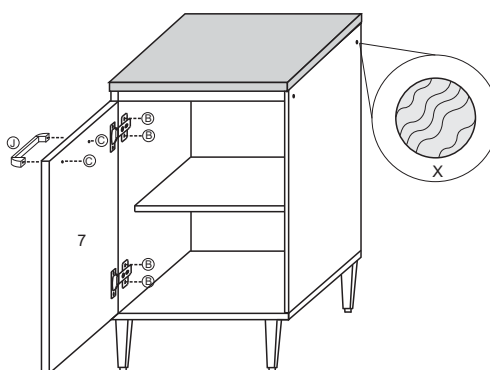

6323 - BALCÃO 40 C/ TAMPO MAY

FERRAGENS COZINHA MAY

Letra	Ícone	Descrição	Letra	Ícone	Descrição
A		Parafuso 3,5 x 40	M		Prego 10x10
B		Parafuso 3,5x14			
C		Parafuso 3,5x25	O		Sapata 170
E		Cavilha 6,0x30	R		Parafuso 5,0x40
I		Dobradiça Caneco	X		Adesivo Tapa Parafuso
J		Puxador	Z		Cantoneira

6323		BALCÃO 40 C/TP				
N°	Ref	Item	comp	larg	esp	Quant
1	LA6323	Lateral direita	700	495	15	1
2	LA6321	Lateral esquerda	700	495	15	1
3	BA6323	Base	400	495	15	1
4	TR6323	Travessa	369	70	15	2
5	TA6323	Tampo	400	530	25	1
6	CO6323	Costa	650	398	2,8	1
7	PO6323	Porta	685	393	15	1
8	PR6323	Prateleira	369	300	15	1