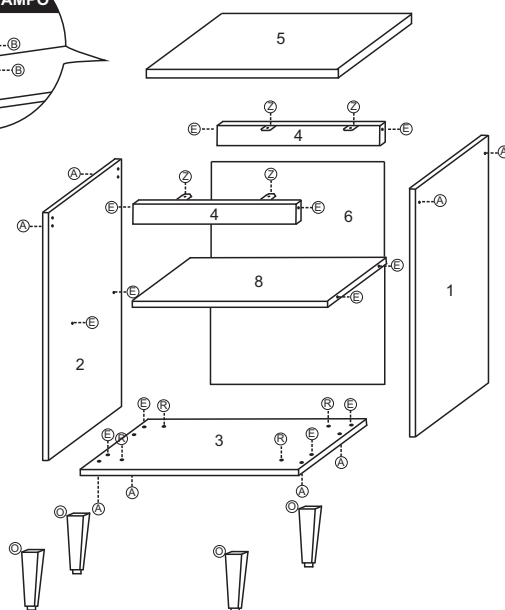

6323 - BALCÃO 40 C/ TAMPO MAY

FERRAGENS COZINHA MAY

Letra	Ícone	Descrição	Letra	Ícone	Descrição
A		Parafuso 3,5 x 40	M		Prego 10x10
B		Parafuso 3,5x14			
C		Parafuso 3,5x25	O		Sapata 170
E		Cavilha 6,0x30	R		Parafuso 5,0x40
I		Dobradiça Caneco	X		Adesivo Tapa Parafuso
J		Puxador	Z		Cantoneira

6323		BALCÃO 40 C/TP				
N°	Ref	Item	comp	larg	esp	Quant
1	LA6323	Lateral direita	700	495	15	1
2	LA6321	Lateral esquerda	700	495	15	1
3	BA6323	Base	400	495	15	1
4	TR6323	Travessa	369	70	15	2
5	TA6323	Tampo	400	530	25	1
6	CO6323	Costa	650	398	2,8	1
7	PO6323	Porta	685	393	15	1
8	PR6323	Prateleira	369	300	15	1