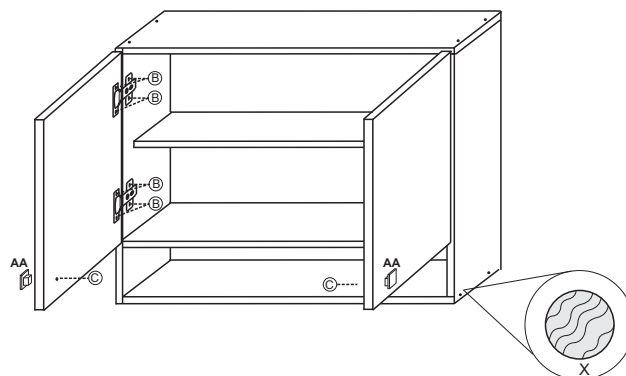

**6335 - AÉREO 80 2 PORTAS MAY**

**FERRAGENS COZINHA MAY**

Item	Image	Description	Code	Image	Description
A		Parafuso 3,5 x 40	M		Prego 10x10
B		Parafuso 3,5x14			
C		Parafuso 3,5x25			
D		Parafuso 6,0x50			
E		Cavilha 6,0x30			
F		Cantoneira fixar aéreos			
					Capa para Cant fixar
H		Fixador de costas			
I		Dobradiça Caneco	X		Adesivo Tapa Parafuso
			AA		Puxador ponto
L		Bucha 8mm	AB		Perfil H

6335		AEREO 80 x 785			
Ref	Item	comp	larg	esp	Quant
1	LA6340 Lateral Direita	769	300	15	1
2	LA6331 Lateral esquerda	769	300	15	1
3	BM6331 Base	769	300	15	2
4	PR6335 Prateleira	769	250	15	1
5	TA6335 Tampo	800	316	15	1
6	PO6362 Portas	620	393	15	2
7	CO6335 Costas	390	790	2,8	2