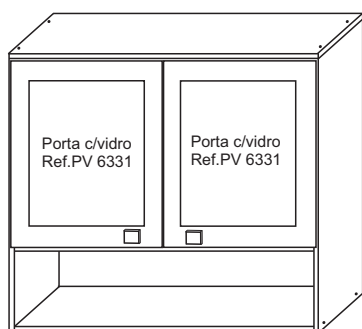

**6335 - AÉREO 80 2 PORTAS MAY**

**FERRAGENS COZINHA MAY**

Item	Image	Description	Code	Image	Description
A		Parafuso 3,5 x 40	M		Prego 10x10
B		Parafuso 3,5x14			
C		Parafuso 3,5x25			
D		Parafuso 6,0x50			
E		Cavilha 6,0x30			
F		Cantoneira fixar aéreos			
					Capa para Cant fixar
H		Fixador de costas			
I		Dobradiça Caneco	X		Adesivo Tapa Parafuso
			AA		Puxador ponto
L		Bucha 8mm	AB		Perfil H

6335		AEREO 80 x 785			
Ref	Item	comp	larg	esp	Quant
1	LA6340 Lateral Direita	769	300	15	1
2	LA6331 Lateral esquerda	769	300	15	1
3	BM6331 Base	769	300	15	2
4	PR6335 Prateleira	769	250	15	1
5	TA6335 Tampo	800	316	15	1
6	PO6362 Portas	620	393	15	2
7	CO6335 Costas	390	790	2,8	2