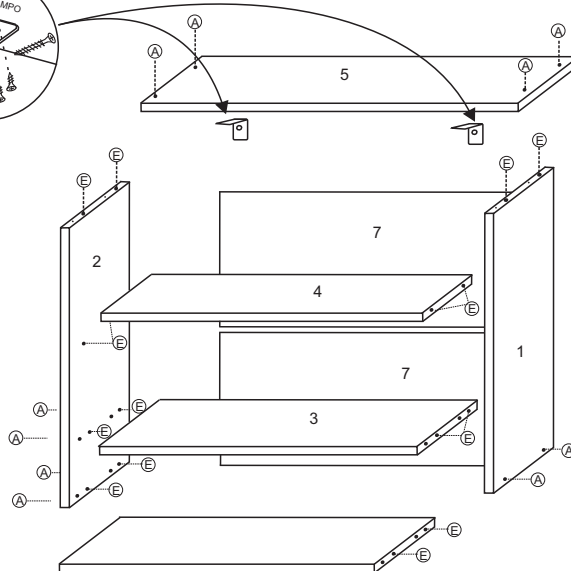

**6335 - AÉREO 80 2 PORTAS MAY**

**FERRAGENS COZINHA MAY**

Item	Image	Description	Code	Image	Description
A		Parafuso 3,5 x 40	M		Prego 10x10
B		Parafuso 3,5x14			
C		Parafuso 3,5x25			
D		Parafuso 6,0x50			
E		Cavilha 6,0x30			
F		Cantoneira fixar aéreos			
					Capa para Cant fixar
H		Fixador de costas			
I		Dobradiça Caneco	X		Adesivo Tapa Parafuso
			AA		Puxador ponto
L		Bucha 8mm	AB		Perfil H

6335		AEREO 80 x 785			
Ref	Item	comp	larg	esp	Quant
1	LA6340 Lateral Direita	769	300	15	1
2	LA6331 Lateral esquerda	769	300	15	1
3	BM6331 Base	769	300	15	2
4	PR6335 Prateleira	769	250	15	1
5	TA6335 Tampo	800	316	15	1
6	PO6362 Portas	620	393	15	2
7	CO6335 Costas	390	790	2,8	2