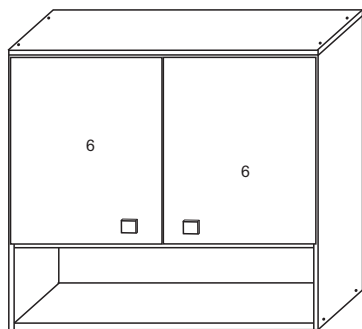

**6335 - AÉREO 80 2 PORTAS MAY**

**FERRAGENS COZINHA MAY**

Item	Image	Description	Code	Image	Description
A		Parafuso 3,5 x 40	M		Prego 10x10
B		Parafuso 3,5x14			
C		Parafuso 3,5x25			
D		Parafuso 6,0x50			
E		Cavilha 6,0x30			
F		Cantoneira fixar aéreos			
					Capa para Cant fixar
H		Fixador de costas			
I		Dobradiça Caneco	X		Adesivo Tapa Parafuso
			AA		Puxador ponto
L		Bucha 8mm	AB		Perfil H

6335		AEREO 80 x 785			
Ref	Item	comp	larg	esp	Quant
1	LA6340 Lateral Direita	769	300	15	1
2	LA6331 Lateral esquerda	769	300	15	1
3	BM6331 Base	769	300	15	2
4	PR6335 Prateleira	769	250	15	1
5	TA6335 Tampo	800	316	15	1
6	PO6362 Portas	620	393	15	2
7	CO6335 Costas	390	790	2,8	2