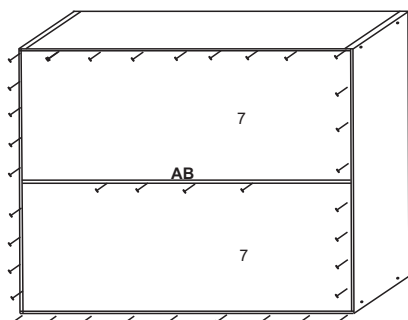

**6335 - AÉREO 80 2 PORTAS MAY**

**FERRAGENS COZINHA MAY**

Item	Image	Description	Code	Image	Description
A		Parafuso 3,5 x 40	M		Prego 10x10
B		Parafuso 3,5x14			
C		Parafuso 3,5x25			
D		Parafuso 6,0x50			
E		Cavilha 6,0x30			
F		Cantoneira fixar aéreos			
					Capa para Cant fixar
H		Fixador de costas			
I		Dobradiça Caneco	X		Adesivo Tapa Parafuso
			AA		Puxador ponto
L		Bucha 8mm	AB		Perfil H

6335		AEREO 80 x 785			
Ref	Item	comp	larg	esp	Quant
1	LA6340 Lateral Direita	769	300	15	1
2	LA6331 Lateral esquerda	769	300	15	1
3	BM6331 Base	769	300	15	2
4	PR6335 Prateleira	769	250	15	1
5	TA6335 Tampo	800	316	15	1
6	PO6362 Portas	620	393	15	2
7	CO6335 Costas	390	790	2,8	2