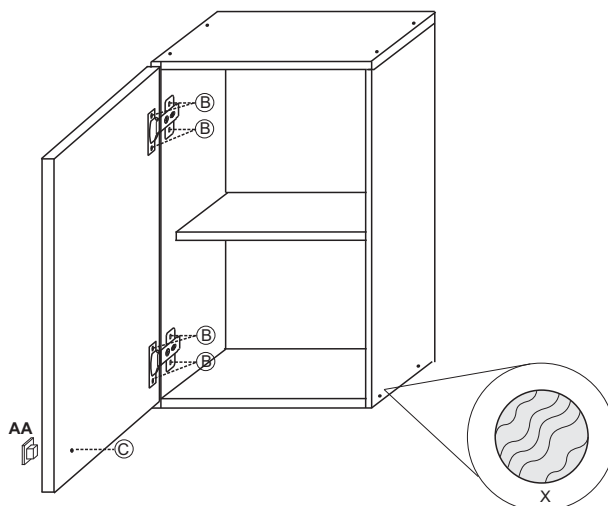

6333 - AÉREO 40 MAY

FERRAGENS COZINHA MAY

A		Parafuso 3,5 x 40	M		Prego 10x10
B		Parafuso 3,5x14			
C		Parafuso 3,5x25			
D		Parafuso 6,0x50			
E		Cavilha 6,0x30			
F		Cantoneira fixar aéreos			
			S		Capa para Cant fixar
I		Dobradiça Caneco	X		Adesivo Tapa Parafuso
			AA		Puxador ponto
L		Bucha 8mm			

6333		AÉREO 40 x 785				
Ref	Item	comp	larg	esp	Quant	
1	LA6333 Lateral Direita	769	300	15	1	
2	LA6335 Lateral esquerda	769	300	15	1	
3	BA6333 Base	369	300	15	1	
4	PR6333 Prateleira	369	250	15	1	
5	TA6333 Tampo	400	316	15	1	
6	PO6333 Portas	760	393	15	1	
7	CO6333 Costas	780	390	2,8	1	