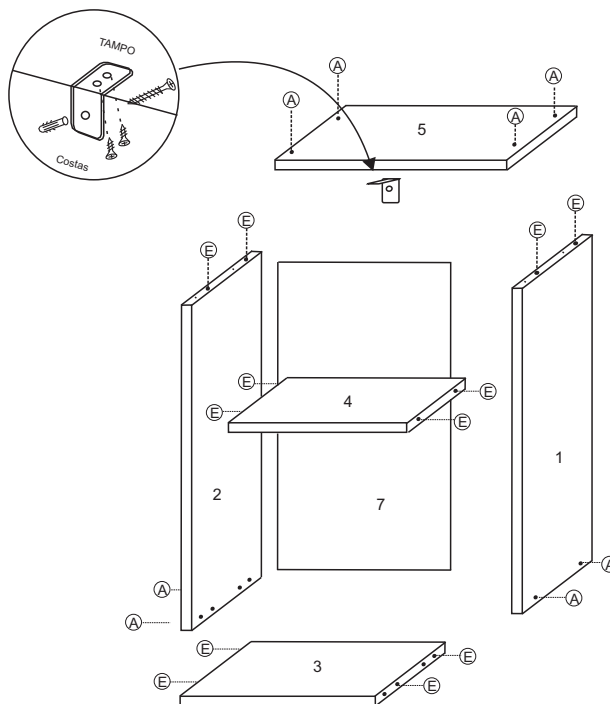

6333 - AÉREO 40 MAY

FERRAGENS COZINHA MAY

A		Parafuso 3,5 x 40	M		Prego 10x10
B		Parafuso 3,5x14			
C		Parafuso 3,5x25			
D		Parafuso 6,0x50			
E		Cavilha 6,0x30			
F		Cantoneira fixar aéreos			
			S		Capa para Cant fixar
I		Dobradiça Caneco	X		Adesivo Tapa Parafuso
			AA		Puxador ponto
L		Bucha 8mm			

6333		AÉREO 40 x 785				
Ref	Item	comp	larg	esp	Quant	
1	LA6333 Lateral Direita	769	300	15	1	
2	LA6335 Lateral esquerda	769	300	15	1	
3	BA6333 Base	369	300	15	1	
4	PR6333 Prateleira	369	250	15	1	
5	TA6333 Tampo	400	316	15	1	
6	PO6333 Portas	760	393	15	1	
7	CO6333 Costas	780	390	2,8	1	