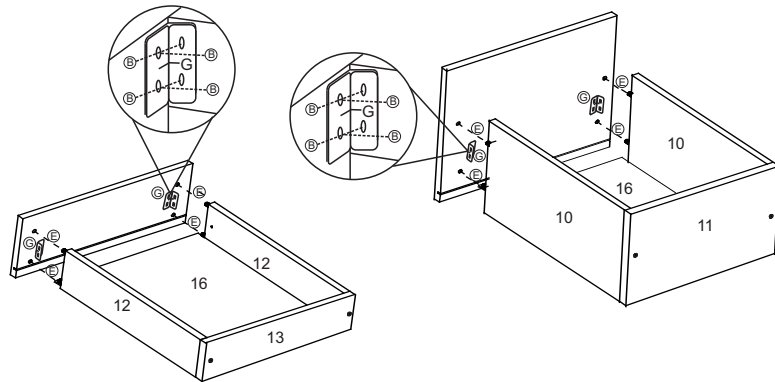

**6320 - BALCÃO 120 MAY**

**Para melhor fixação das costa usar os parafuso 3,0 x20**

**FERRAGENS COZINHA MAY**

Item	Parafuso 3,5 x 40	M	Prego 10x10
A	Parafuso 3,5x14 <td>N</td> <td>Corrediça telesc. 400mm</td>	N	Corrediça telesc. 400mm
B	Parafuso 3,5x25 <td>O</td> <td>Sapata 170</td>	O	Sapata 170
C		P	Cantoneira 3 furos
E	Cavilha 6,0x30 <td>Q</td> <td>Parafuso 3,0 x 20</td>	Q	Parafuso 3,0 x 20
		R	Parafuso 5,0x40
G	Cantoneira 17x17x46		
H	Fixador de costas		
I	Dobradiça Caneco	X	Adesivo Tapa Parafuso
J	Puxador		

6320		BALCÃO 120 - 3 GAVETAS				
N°	Ref	Item	comp	larg	esp	Quant
1	LA6320	Lateral direita	700	495	15	1
2	LA6321	Lateral esquerda	700	495	15	1
3	BA6320	Base	1199	495	15	1
4	DI6320	Divisão	630	495	15	1
5	PR6320	Prateleira	769	300	15	1
6	TR6320	Travessa	1168	70	15	2
7	PO6323	Porta	685	393	15	2
8	FR6320	Frente gaveta	167	393	15	2
9	FG6320	Frente gavetão	340	393	15	1
10	LG6320	Lateral gavetão	180	385	15	2
11	TG6320	Travessa gavetão	180	358	15	1
12	LG6321	Lateral gaveta	90	385	15	4
13	TG6321	Travessa gaveta	90	358	15	2
14	CO6321	Costa	325	790	2,8	2
15	CO6323	Costa	650	398	2,8	1
16	CG6320	Costas gaveta	405	357	2,8	3