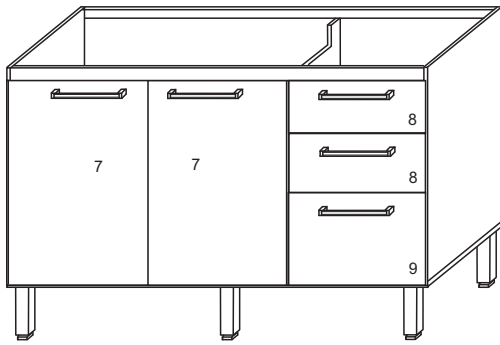

**6320 - BALCÃO 120 MAY**

**Para melhor fixação das costa usar os parafuso 3,0 x20**

**FERRAGENS COZINHA MAY**

Item	Parafuso 3,5 x 40	M	Prego 10x10
A	Parafuso 3,5x14 <td>N</td> <td>Corrediça telesc. 400mm</td>	N	Corrediça telesc. 400mm
B	Parafuso 3,5x25 <td>O</td> <td>Sapata 170</td>	O	Sapata 170
C		P	Cantoneira 3 furos
E	Cavilha 6,0x30 <td>Q</td> <td>Parafuso 3,0 x 20</td>	Q	Parafuso 3,0 x 20
		R	Parafuso 5,0x40
G	Cantoneira 17x17x46		
H	Fixador de costas		
I	Dobradiça Caneco	X	Adesivo Tapa Parafuso
J	Puxador		

6320		BALCÃO 120 - 3 GAVETAS				
N°	Ref	Item	comp	larg	esp	Quant
1	LA6320	Lateral direita	700	495	15	1
2	LA6321	Lateral esquerda	700	495	15	1
3	BA6320	Base	1199	495	15	1
4	DI6320	Divisão	630	495	15	1
5	PR6320	Prateleira	769	300	15	1
6	TR6320	Travessa	1168	70	15	2
7	PO6323	Porta	685	393	15	2
8	FR6320	Frente gaveta	167	393	15	2
9	FG6320	Frente gavetão	340	393	15	1
10	LG6320	Lateral gavetão	180	385	15	2
11	TG6320	Travessa gavetão	180	358	15	1
12	LG6321	Lateral gaveta	90	385	15	4
13	TG6321	Travessa gaveta	90	358	15	2
14	CO6321	Costa	325	790	2,8	2
15	CO6323	Costa	650	398	2,8	1
16	CG6320	Costas gaveta	405	357	2,8	3