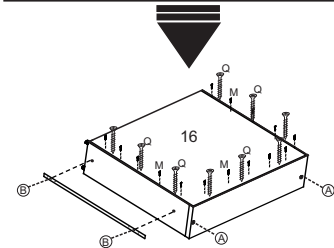

**6320 - BALCÃO 120 MAY**

**Para melhor fixação das costa usar os parafuso 3,0 x20**

**FERRAGENS COZINHA MAY**

Item	Parafuso 3,5 x 40	M	Prego 10x10
A	Parafuso 3,5x14 <td>N</td> <td>Corrediça telesc. 400mm</td>	N	Corrediça telesc. 400mm
B	Parafuso 3,5x25 <td>O</td> <td>Sapata 170</td>	O	Sapata 170
C		P	Cantoneira 3 furos
E	Cavilha 6,0x30 <td>Q</td> <td>Parafuso 3,0 x 20</td>	Q	Parafuso 3,0 x 20
		R	Parafuso 5,0x40
G	Cantoneira 17x17x46		
H	Fixador de costas		
I	Dobradiça Caneco	X	Adesivo Tapa Parafuso
J	Puxador		

6320		BALCÃO 120 - 3 GAVETAS				
N°	Ref	Item	comp	larg	esp	Quant
1	LA6320	Lateral direita	700	495	15	1
2	LA6321	Lateral esquerda	700	495	15	1
3	BA6320	Base	1199	495	15	1
4	DI6320	Divisão	630	495	15	1
5	PR6320	Prateleira	769	300	15	1
6	TR6320	Travessa	1168	70	15	2
7	PO6323	Porta	685	393	15	2
8	FR6320	Frente gaveta	167	393	15	2
9	FG6320	Frente gavetão	340	393	15	1
10	LG6320	Lateral gavetão	180	385	15	2
11	TG6320	Travessa gavetão	180	358	15	1
12	LG6321	Lateral gaveta	90	385	15	4
13	TG6321	Travessa gaveta	90	358	15	2
14	CO6321	Costa	325	790	2,8	2
15	CO6323	Costa	650	398	2,8	1
16	CG6320	Costas gaveta	405	357	2,8	3