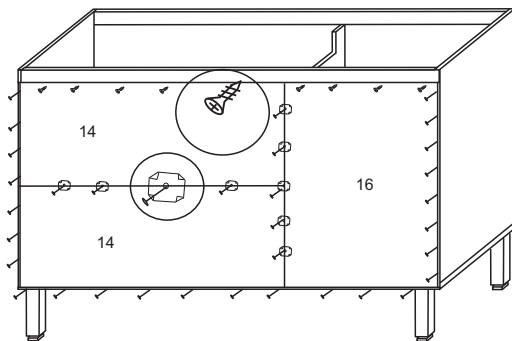

**6320 - BALCÃO 120 MAY**

**Para melhor fixação das costa usar os parafuso 3,0 x20**

**FERRAGENS COZINHA MAY**

Item	Parafuso 3,5 x 40	M	Prego 10x10
A	Parafuso 3,5x14 <td>N</td> <td>Corrediça telesc. 400mm</td>	N	Corrediça telesc. 400mm
B	Parafuso 3,5x25 <td>O</td> <td>Sapata 170</td>	O	Sapata 170
C		P	Cantoneira 3 furos
E	Cavilha 6,0x30 <td>Q</td> <td>Parafuso 3,0 x 20</td>	Q	Parafuso 3,0 x 20
		R	Parafuso 5,0x40
G	Cantoneira 17x17x46		
H	Fixador de costas		
I	Dobradiça Caneco	X	Adesivo Tapa Parafuso
J	Puxador		

6320		BALCÃO 120 - 3 GAVETAS				
N°	Ref	Item	comp	larg	esp	Quant
1	LA6320	Lateral direita	700	495	15	1
2	LA6321	Lateral esquerda	700	495	15	1
3	BA6320	Base	1199	495	15	1
4	DI6320	Divisão	630	495	15	1
5	PR6320	Prateleira	769	300	15	1
6	TR6320	Travessa	1168	70	15	2
7	PO6323	Porta	685	393	15	2
8	FR6320	Frente gaveta	167	393	15	2
9	FG6320	Frente gavetão	340	393	15	1
10	LG6320	Lateral gavetão	180	385	15	2
11	TG6320	Travessa gavetão	180	358	15	1
12	LG6321	Lateral gaveta	90	385	15	4
13	TG6321	Travessa gaveta	90	358	15	2
14	CO6321	Costa	325	790	2,8	2
15	CO6323	Costa	650	398	2,8	1
16	CG6320	Costas gaveta	405	357	2,8	3