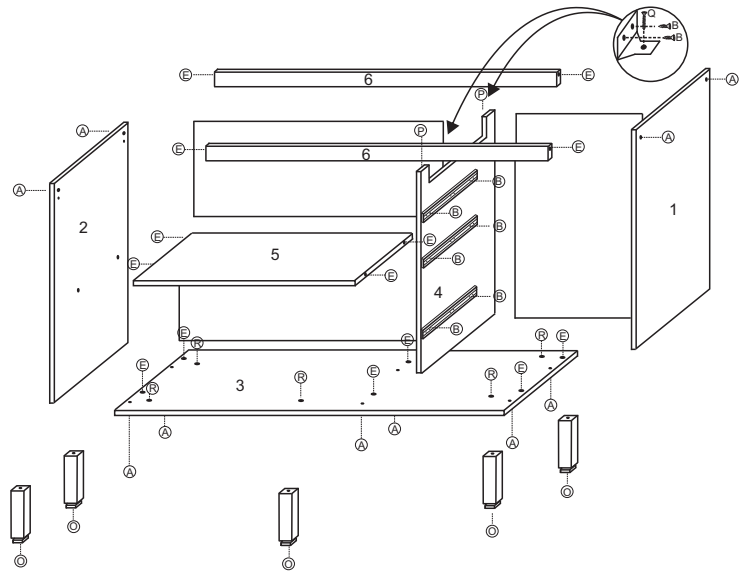

**6320 - BALCÃO 120 MAY**

**Para melhor fixação das costa usar os parafuso 3,0 x20**

**FERRAGENS COZINHA MAY**

Item	Parafuso 3,5 x 40	M	Prego 10x10
A	Parafuso 3,5x14 <td>N</td> <td>Corrediça telesc. 400mm</td>	N	Corrediça telesc. 400mm
B	Parafuso 3,5x25 <td>O</td> <td>Sapata 170</td>	O	Sapata 170
C		P	Cantoneira 3 furos
E	Cavilha 6,0x30 <td>Q</td> <td>Parafuso 3,0 x 20</td>	Q	Parafuso 3,0 x 20
		R	Parafuso 5,0x40
G	Cantoneira 17x17x46		
H	Fixador de costas		
I	Dobradiça Caneco	X	Adesivo Tapa Parafuso
J	Puxador		

6320		BALCÃO 120 - 3 GAVETAS				
N°	Ref	Item	comp	larg	esp	Quant
1	LA6320	Lateral direita	700	495	15	1
2	LA6321	Lateral esquerda	700	495	15	1
3	BA6320	Base	1199	495	15	1
4	DI6320	Divisão	630	495	15	1
5	PR6320	Prateleira	769	300	15	1
6	TR6320	Travessa	1168	70	15	2
7	PO6323	Porta	685	393	15	2
8	FR6320	Frente gaveta	167	393	15	2
9	FG6320	Frente gavetão	340	393	15	1
10	LG6320	Lateral gavetão	180	385	15	2
11	TG6320	Travessa gavetão	180	358	15	1
12	LG6321	Lateral gaveta	90	385	15	4
13	TG6321	Travessa gaveta	90	358	15	2
14	CO6321	Costa	325	790	2,8	2
15	CO6323	Costa	650	398	2,8	1
16	CG6320	Costas gaveta	405	357	2,8	3