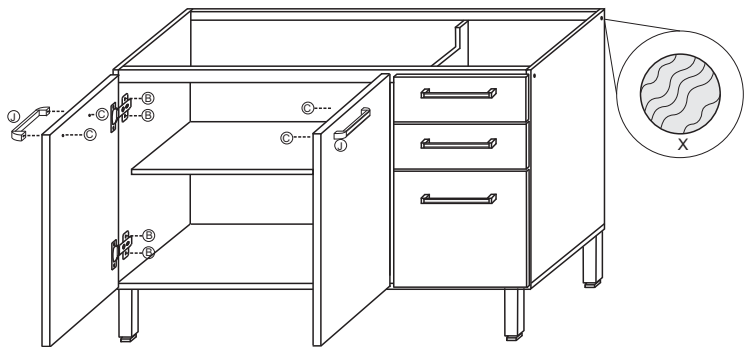

**6320 - BALCÃO 120 MAY**

**Para melhor fixação das costa usar os parafuso 3,0 x20**

**FERRAGENS COZINHA MAY**

Item	Parafuso 3,5 x 40	M	Prego 10x10
A	Parafuso 3,5x14 <td>N</td> <td>Corrediça telesc. 400mm</td>	N	Corrediça telesc. 400mm
B	Parafuso 3,5x25 <td>O</td> <td>Sapata 170</td>	O	Sapata 170
C		P	Cantoneira 3 furos
E	Cavilha 6,0x30 <td>Q</td> <td>Parafuso 3,0 x 20</td>	Q	Parafuso 3,0 x 20
		R	Parafuso 5,0x40
G	Cantoneira 17x17x46		
H	Fixador de costas		
I	Dobradiça Caneco	X	Adesivo Tapa Parafuso
J	Puxador		

6320		BALCÃO 120 - 3 GAVETAS				
N°	Ref	Item	comp	larg	esp	Quant
1	LA6320	Lateral direita	700	495	15	1
2	LA6321	Lateral esquerda	700	495	15	1
3	BA6320	Base	1199	495	15	1
4	DI6320	Divisão	630	495	15	1
5	PR6320	Prateleira	769	300	15	1
6	TR6320	Travessa	1168	70	15	2
7	PO6323	Porta	685	393	15	2
8	FR6320	Frente gaveta	167	393	15	2
9	FG6320	Frente gavetão	340	393	15	1
10	LG6320	Lateral gavetão	180	385	15	2
11	TG6320	Travessa gavetão	180	358	15	1
12	LG6321	Lateral gaveta	90	385	15	4
13	TG6321	Travessa gaveta	90	358	15	2
14	CO6321	Costa	325	790	2,8	2
15	CO6323	Costa	650	398	2,8	1
16	CG6320	Costas gaveta	405	357	2,8	3