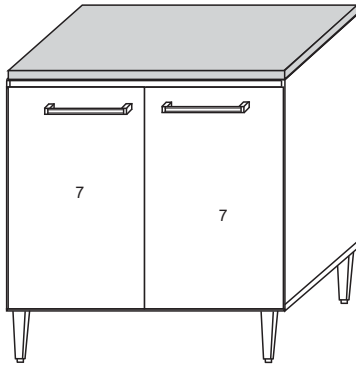

**6321 - BALCÃO 80 C/ TAMPO MAY**

**FERRAGENS COZINHA MAY**

Item	Quantidade	Descrição	Material	Observações	Detalhe
A	1	Parafuso 3,5 x 40	M		Prego 10x10
B	1	Parafuso 3,5x14			
C	1	Parafuso 3,5x25	O		Sapata 170
E	1	Cavilha 6,0x30			
			R		Parafuso 5,0x40
I	1	Dobradiça Caneco	X		Adesivo Tapa Parafuso
J	1	Puxador	Z		Cantoneira

6321		BALCÃO 80 C/TP				
Nº	Ref	Item	comp	larg	esp	Quant
1	LA6323	Lateral direita	700	495	15	1
2	LA6321	Lateral esquerda	700	495	15	1
3	BA6321	Base	800	495	15	1
4	TR6321	Travessa	769	70	15	2
5	TA6321	Tampo	800	530	25	1
6	CO6321	Costa	325	790	2,8	2
7	PO6323	Porta	685	393	15	2
8	PR6321	Prateleira	769	300	15	1