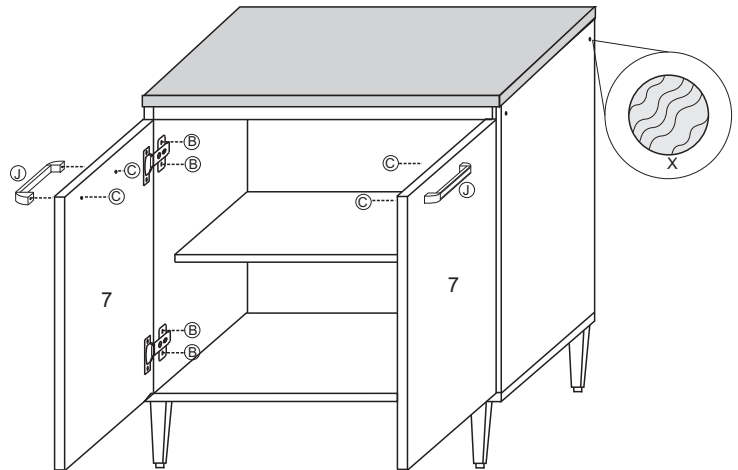

**6321 - BALCÃO 80 C/ TAMPO MAY**

**FERRAGENS COZINHA MAY**

Item	Quantidade	Descrição	Material	Observações	Detalhe
A	1	Parafuso 3,5 x 40	M		Prego 10x10
B	1	Parafuso 3,5x14			
C	1	Parafuso 3,5x25	O		Sapata 170
E	1	Cavilha 6,0x30			
			R		Parafuso 5,0x40
I	1	Dobradiça Caneco	X		Adesivo Tapa Parafuso
J	1	Puxador	Z		Cantoneira

6321		BALCÃO 80 C/TP				
Nº	Ref	Item	comp	larg	esp	Quant
1	LA6323	Lateral direita	700	495	15	1
2	LA6321	Lateral esquerda	700	495	15	1
3	BA6321	Base	800	495	15	1
4	TR6321	Travessa	769	70	15	2
5	TA6321	Tampo	800	530	25	1
6	CO6321	Costa	325	790	2,8	2
7	PO6323	Porta	685	393	15	2
8	PR6321	Prateleira	769	300	15	1