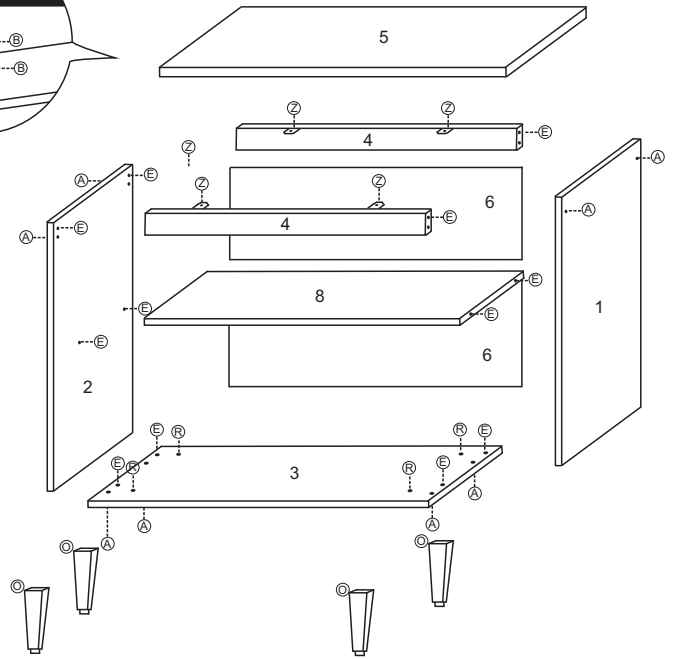

**6321 - BALCÃO 80 C/ TAMPO MAY**

**FERRAGENS COZINHA MAY**

Item	Quantidade	Descrição	Material	Observações	Detalhe
A	1	Parafuso 3,5 x 40	M		Prego 10x10
B	1	Parafuso 3,5x14			
C	1	Parafuso 3,5x25	O		Sapata 170
E	1	Cavilha 6,0x30			
			R		Parafuso 5,0x40
I	1	Dobradiça Caneco	X		Adesivo Tapa Parafuso
J	1	Puxador	Z		Cantoneira

6321		BALCÃO 80 C/TP				
Nº	Ref	Item	comp	larg	esp	Quant
1	LA6323	Lateral direita	700	495	15	1
2	LA6321	Lateral esquerda	700	495	15	1
3	BA6321	Base	800	495	15	1
4	TR6321	Travessa	769	70	15	2
5	TA6321	Tampo	800	530	25	1
6	CO6321	Costa	325	790	2,8	2
7	PO6323	Porta	685	393	15	2
8	PR6321	Prateleira	769	300	15	1