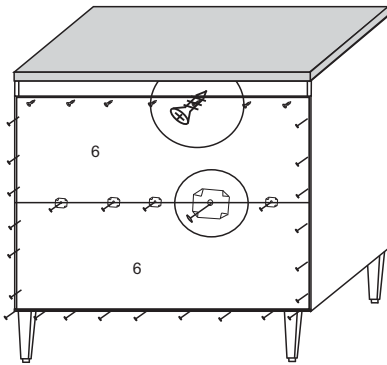

**6321 - BALCÃO 80 C/ TAMPO MAY**

**FERRAGENS COZINHA MAY**

Item	Quantidade	Descrição	Material	Observações	Detalhe
A	1	Parafuso 3,5 x 40	M		Prego 10x10
B	1	Parafuso 3,5x14			
C	1	Parafuso 3,5x25	O		Sapata 170
E	1	Cavilha 6,0x30			
			R		Parafuso 5,0x40
I	1	Dobradiça Caneco	X		Adesivo Tapa Parafuso
J	1	Puxador	Z		Cantoneira

6321		BALCÃO 80 C/TP				
Nº	Ref	Item	comp	larg	esp	Quant
1	LA6323	Lateral direita	700	495	15	1
2	LA6321	Lateral esquerda	700	495	15	1
3	BA6321	Base	800	495	15	1
4	TR6321	Travessa	769	70	15	2
5	TA6321	Tampo	800	530	25	1
6	CO6321	Costa	325	790	2,8	2
7	PO6323	Porta	685	393	15	2
8	PR6321	Prateleira	769	300	15	1