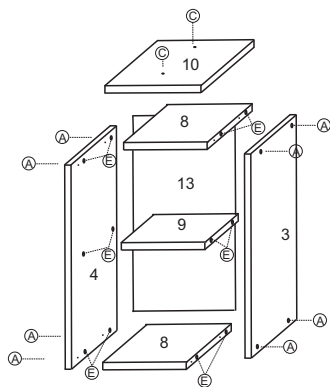

6332 - AÉREO CANTO MAY

CANTO PARA ESQUERDA

CANTO PARA DIREITA

FERRAGENS COZINHA MAY

Item	Parafuso	Quantidade	Material	Observações
A	Parafuso 3,5 x 40	M		Prego 10x10
B	Parafuso 3,5x14			
C	Parafuso 3,5x25			
D	Parafuso 6,0x50			
E	Cavilha 6,0x30			
F	Cantoneira fixar aéreos			
G	Cantoneira 17x17x46	S		Capa para Cant fixar
H	Fixador de costas			
I	Dobradiça Caneco	X		Adesivo Tapa Parafuso
		AA		Puxador ponto
L	Bucha 8mm			

6332		AEREO CANTO RETO				
N°	Ref	Item	comp	larg	esp	Quant
1	LA6333	Lateral direita	769	300	15	1
2	LA6335	Lateral esquerda	769	300	15	1
3	LA6363	Lateral dir/esq nicho	769	300	15	1
4	LA6363	Lateral dir/esq nicho	769	300	15	1
5	BA6332	Base	849	300	15	1
6	PR6332	Prateleira	849	250	15	1
7	TA6332	Tampo	880	316	15	1
8	BN6332	Base/tampo nicho	199	300	15	2
9	PN6332	Prateleira nicho	199	250	15	1
10	CH6332	chapéu	214	316	15	1
11	CO6332	Costas	387	870	2,8	2
12	PO6332	Portas	760	570	15	1
13	CM6332	Costas menor	760	225	2,8	1