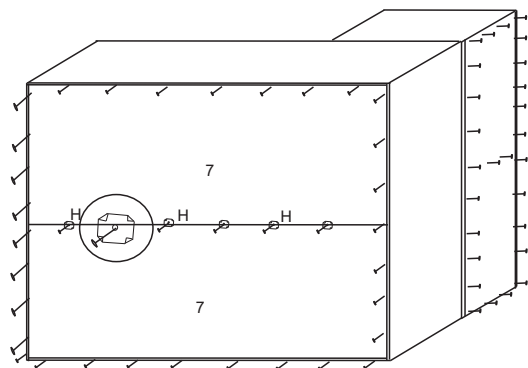

6332 - AÉREO CANTO MAY

CANTO PARA ESQUERDA

CANTO PARA DIREITA

FERRAGENS COZINHA MAY

Item	Parafuso	Quantidade	Material	Observações
A	Parafuso 3,5 x 40	M		Prego 10x10
B	Parafuso 3,5x14			
C	Parafuso 3,5x25			
D	Parafuso 6,0x50			
E	Cavilha 6,0x30			
F	Cantoneira fixar aéreos			
G	Cantoneira 17x17x46	S		Capa para Cant fixar
H	Fixador de costas			
I	Dobradiça Caneco	X		Adesivo Tapa Parafuso
		AA		Puxador ponto
L	Bucha 8mm			

6332		AEREO CANTO RETO				
N°	Ref	Item	comp	larg	esp	Quant
1	LA6333	Lateral direita	769	300	15	1
2	LA6335	Lateral esquerda	769	300	15	1
3	LA6363	Lateral dir/esq nicho	769	300	15	1
4	LA6363	Lateral dir/esq nicho	769	300	15	1
5	BA6332	Base	849	300	15	1
6	PR6332	Prateleira	849	250	15	1
7	TA6332	Tampo	880	316	15	1
8	BN6332	Base/tampo nicho	199	300	15	2
9	PN6332	Prateleira nicho	199	250	15	1
10	CH6332	chapéu	214	316	15	1
11	CO6332	Costas	387	870	2,8	2
12	PO6332	Portas	760	570	15	1
13	CM6332	Costas menor	760	225	2,8	1