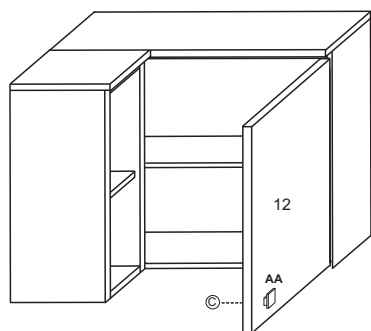

6332 - AÉREO CANTO MAY

CANTO PARA ESQUERDA

CANTO PARA DIREITA

FERRAGENS COZINHA MAY

Item	Parafuso	Quantidade	Material	Observações
A	Parafuso 3,5 x 40	M		Prego 10x10
B	Parafuso 3,5x14			
C	Parafuso 3,5x25			
D	Parafuso 6,0x50			
E	Cavilha 6,0x30			
F	Cantoneira fixar aéreos			
G	Cantoneira 17x17x46	S		Capa para Cant fixar
H	Fixador de costas			
I	Dobradiça Caneco	X		Adesivo Tapa Parafuso
		AA		Puxador ponto
L	Bucha 8mm			

6332		AEREO CANTO RETO				
N°	Ref	Item	comp	larg	esp	Quant
1	LA6333	Lateral direita	769	300	15	1
2	LA6335	Lateral esquerda	769	300	15	1
3	LA6363	Lateral dir/esq nicho	769	300	15	1
4	LA6363	Lateral dir/esq nicho	769	300	15	1
5	BA6332	Base	849	300	15	1
6	PR6332	Prateleira	849	250	15	1
7	TA6332	Tampo	880	316	15	1
8	BN6332	Base/tampo nicho	199	300	15	2
9	PN6332	Prateleira nicho	199	250	15	1
10	CH6332	chapéu	214	316	15	1
11	CO6332	Costas	387	870	2,8	2
12	PO6332	Portas	760	570	15	1
13	CM6332	Costas menor	760	225	2,8	1