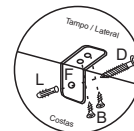

6332 - AÉREO CANTO MAY

CANTO PARA ESQUERDA

CANTO PARA DIREITA

FERRAGENS COZINHA MAY

Item	Parafuso	Quantidade	Material	Observações
A	Parafuso 3,5 x 40	M		Prego 10x10
B	Parafuso 3,5x14			
C	Parafuso 3,5x25			
D	Parafuso 6,0x50			
E	Cavilha 6,0x30			
F	Cantoneira fixar aéreos			
G	Cantoneira 17x17x46	S		Capa para Cant fixar
H	Fixador de costas			
I	Dobradiça Caneco	X		Adesivo Tapa Parafuso
		AA		Puxador ponto
L	Bucha 8mm			

6332		AEREO CANTO RETO				
N°	Ref	Item	comp	larg	esp	Quant
1	LA6333	Lateral direita	769	300	15	1
2	LA6335	Lateral esquerda	769	300	15	1
3	LA6363	Lateral dir/esq nicho	769	300	15	1
4	LA6363	Lateral dir/esq nicho	769	300	15	1
5	BA6332	Base	849	300	15	1
6	PR6332	Prateleira	849	250	15	1
7	TA6332	Tampo	880	316	15	1
8	BN6332	Base/tampo nicho	199	300	15	2
9	PN6332	Prateleira nicho	199	250	15	1
10	CH6332	chapéu	214	316	15	1
11	CO6332	Costas	387	870	2,8	2
12	PO6332	Portas	760	570	15	1
13	CM6332	Costas menor	760	225	2,8	1