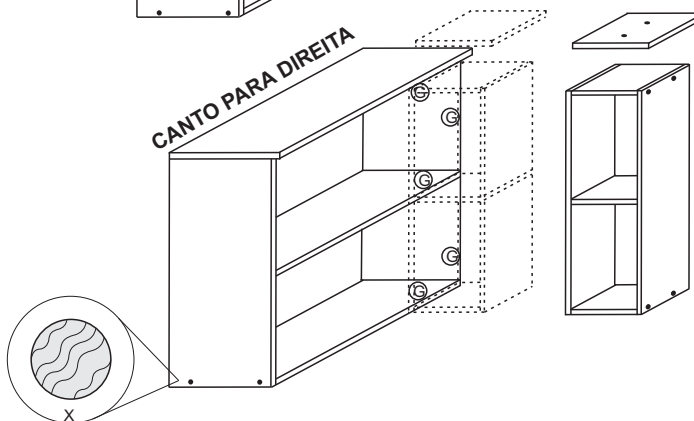

6332 - AÉREO CANTO MAY

CANTO PARA ESQUERDA

CANTO PARA DIREITA

FERRAGENS COZINHA MAY

Item	Parafuso	Quantidade	Material	Observações
A	Parafuso 3,5 x 40	M		Prego 10x10
B	Parafuso 3,5x14			
C	Parafuso 3,5x25			
D	Parafuso 6,0x50			
E	Cavilha 6,0x30			
F	Cantoneira fixar aéreos			
G	Cantoneira 17x17x46	S		Capa para Cant fixar
H	Fixador de costas			
I	Dobradiça Caneco	X		Adesivo Tapa Parafuso
		AA		Puxador ponto
L	Bucha 8mm			

6332		AEREO CANTO RETO				
N°	Ref	Item	comp	larg	esp	Quant
1	LA6333	Lateral direita	769	300	15	1
2	LA6335	Lateral esquerda	769	300	15	1
3	LA6363	Lateral dir/esq nicho	769	300	15	1
4	LA6363	Lateral dir/esq nicho	769	300	15	1
5	BA6332	Base	849	300	15	1
6	PR6332	Prateleira	849	250	15	1
7	TA6332	Tampo	880	316	15	1
8	BN6332	Base/tampo nicho	199	300	15	2
9	PN6332	Prateleira nicho	199	250	15	1
10	CH6332	chapéu	214	316	15	1
11	CO6332	Costas	387	870	2,8	2
12	PO6332	Portas	760	570	15	1
13	CM6332	Costas menor	760	225	2,8	1