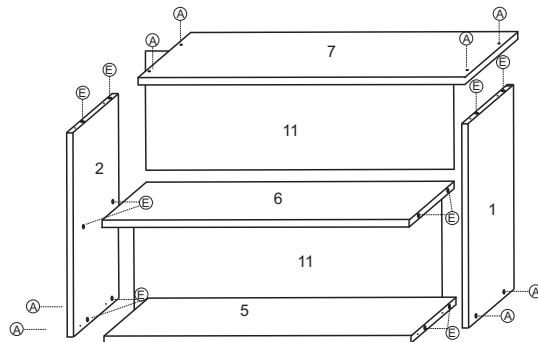

6332 - AÉREO CANTO MAY

CANTO PARA ESQUERDA

CANTO PARA DIREITA

FERRAGENS COZINHA MAY

Item	Parafuso	Quantidade	Material	Observações
A	Parafuso 3,5 x 40	M		Prego 10x10
B	Parafuso 3,5x14			
C	Parafuso 3,5x25			
D	Parafuso 6,0x50			
E	Cavilha 6,0x30			
F	Cantoneira fixar aéreos			
G	Cantoneira 17x17x46	S		Capa para Cant fixar
H	Fixador de costas			
I	Dobradiça Caneco	X		Adesivo Tapa Parafuso
		AA		Puxador ponto
L	Bucha 8mm			

6332		AEREO CANTO RETO				
N°	Ref	Item	comp	larg	esp	Quant
1	LA6333	Lateral direita	769	300	15	1
2	LA6335	Lateral esquerda	769	300	15	1
3	LA6363	Lateral dir/esq nicho	769	300	15	1
4	LA6363	Lateral dir/esq nicho	769	300	15	1
5	BA6332	Base	849	300	15	1
6	PR6332	Prateleira	849	250	15	1
7	TA6332	Tampo	880	316	15	1
8	BN6332	Base/tampo nicho	199	300	15	2
9	PN6332	Prateleira nicho	199	250	15	1
10	CH6332	chapéu	214	316	15	1
11	CO6332	Costas	387	870	2,8	2
12	PO6332	Portas	760	570	15	1
13	CM6332	Costas menor	760	225	2,8	1