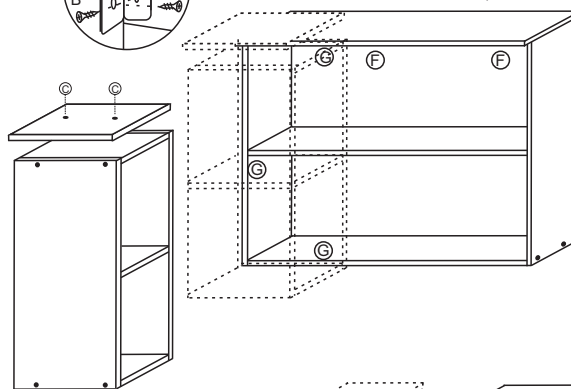

6332 - AÉREO CANTO MAY

CANTO PARA ESQUERDA

CANTO PARA DIREITA

FERRAGENS COZINHA MAY

Item	Parafuso	Quantidade	Material	Observações
A	Parafuso 3,5 x 40	M		Prego 10x10
B	Parafuso 3,5x14			
C	Parafuso 3,5x25			
D	Parafuso 6,0x50			
E	Cavilha 6,0x30			
F	Cantoneira fixar aéreos			
G	Cantoneira 17x17x46	S		Capa para Cant fixar
H	Fixador de costas			
I	Dobradiça Caneco	X		Adesivo Tapa Parafuso
		AA		Puxador ponto
L	Bucha 8mm			

6332		AEREO CANTO RETO				
N°	Ref	Item	comp	larg	esp	Quant
1	LA6333	Lateral direita	769	300	15	1
2	LA6335	Lateral esquerda	769	300	15	1
3	LA6363	Lateral dir/esq nicho	769	300	15	1
4	LA6363	Lateral dir/esq nicho	769	300	15	1
5	BA6332	Base	849	300	15	1
6	PR6332	Prateleira	849	250	15	1
7	TA6332	Tampo	880	316	15	1
8	BN6332	Base/tampo nicho	199	300	15	2
9	PN6332	Prateleira nicho	199	250	15	1
10	CH6332	chapéu	214	316	15	1
11	CO6332	Costas	387	870	2,8	2
12	PO6332	Portas	760	570	15	1
13	CM6332	Costas menor	760	225	2,8	1