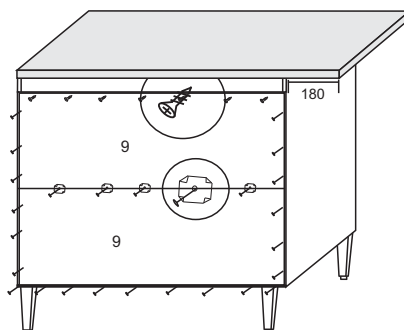

## 6322 - BALCÃO CANTO C/ TAMPO MAY

CANTO LADO ESQUERDO

CANTO LADO DIREITO

6322		BALCÃO CANTO C/TP				
N°	Ref	Item	comp	larg	esp	Quant
1	LA6323	Lateral direita	700	495	15	1
2	LA6321	Lateral esquerda	700	495	15	1
3	BC6322	Base	700	495	15	1
4	TR6322	Travessa	669	70	15	2
5	PR6326	Prateleira	669	300	15	1
6	FE6322	Fechamento	715	343	15	1
7	FI6322	Filete	715	70	15	1
8	CL6322	Coluna	630	70	15	1
9	CO6322	Costas	325	690	2,8	2
10	PO6326	Porta	685	343	15	1
11	TA6322	Tampo	880	530	25	1