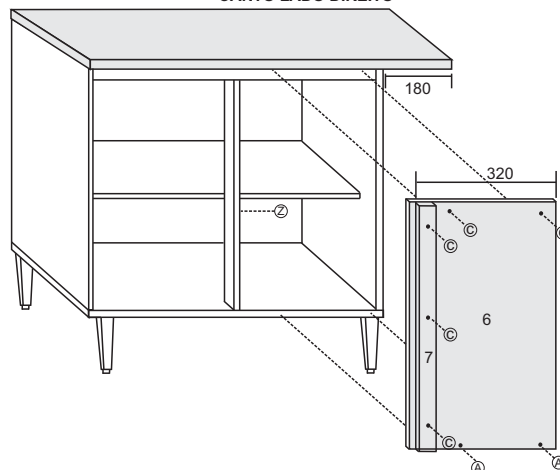

## 6322 - BALCÃO CANTO C/ TAMPO MAY

CANTO LADO ESQUERDO

CANTO LADO DIREITO

6322		BALCÃO CANTO C/TP				
N°	Ref	Item	comp	larg	esp	Quant
1	LA6323	Lateral direita	700	495	15	1
2	LA6321	Lateral esquerda	700	495	15	1
3	BC6322	Base	700	495	15	1
4	TR6322	Travessa	669	70	15	2
5	PR6326	Prateleira	669	300	15	1
6	FE6322	Fechamento	715	343	15	1
7	FI6322	Filete	715	70	15	1
8	CL6322	Coluna	630	70	15	1
9	CO6322	Costas	325	690	2,8	2
10	PO6326	Porta	685	343	15	1
11	TA6322	Tampo	880	530	25	1