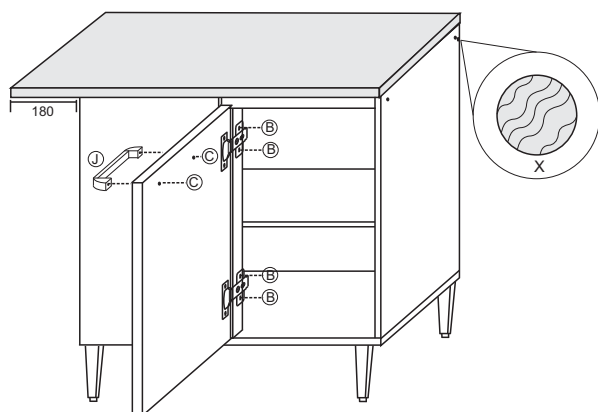

## 6322 - BALCÃO CANTO C/ TAMPO MAY

CANTO LADO ESQUERDO

CANTO LADO DIREITO

6322		BALCÃO CANTO C/TP				
N°	Ref	Item	comp	larg	esp	Quant
1	LA6323	Lateral direita	700	495	15	1
2	LA6321	Lateral esquerda	700	495	15	1
3	BC6322	Base	700	495	15	1
4	TR6322	Travessa	669	70	15	2
5	PR6326	Prateleira	669	300	15	1
6	FE6322	Fechamento	715	343	15	1
7	FI6322	Filete	715	70	15	1
8	CL6322	Coluna	630	70	15	1
9	CO6322	Costas	325	690	2,8	2
10	PO6326	Porta	685	343	15	1
11	TA6322	Tampo	880	530	25	1