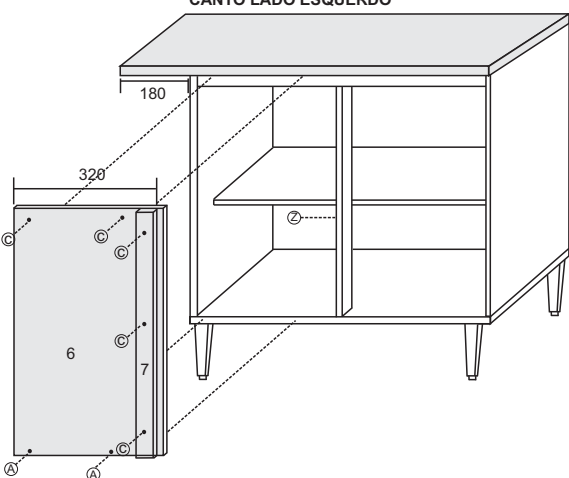

## 6322 - BALCÃO CANTO C/ TAMPO MAY

CANTO LADO ESQUERDO

CANTO LADO DIREITO

6322		BALCÃO CANTO C/TP				
N°	Ref	Item	comp	larg	esp	Quant
1	LA6323	Lateral direita	700	495	15	1
2	LA6321	Lateral esquerda	700	495	15	1
3	BC6322	Base	700	495	15	1
4	TR6322	Travessa	669	70	15	2
5	PR6326	Prateleira	669	300	15	1
6	FE6322	Fechamento	715	343	15	1
7	FI6322	Filete	715	70	15	1
8	CL6322	Coluna	630	70	15	1
9	CO6322	Costas	325	690	2,8	2
10	PO6326	Porta	685	343	15	1
11	TA6322	Tampo	880	530	25	1