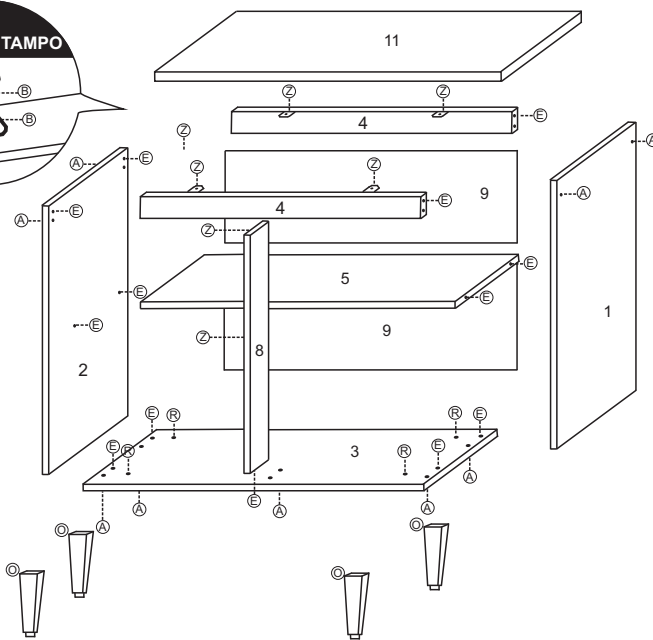

## 6322 - BALCÃO CANTO C/ TAMPO MAY

CANTO LADO ESQUERDO

CANTO LADO DIREITO

### FERRAGENS COZINHA MAY

Letra	Imagem do Ferragem	Descrição	Material	Imagem do Ferragem	Quantidade
A		Parafuso 3,5 x 40	M		Prego 10x10
B		Parafuso 3,5x14			
C		Parafuso 3,5x25	O		Sapata 170
E		Cavilha 6,0x30			
			R		Parafuso 5,0x40
H		Fixador de costas			
I		Dobradiça Caneco	X		Adesivo Tapa Parafuso
J		Puxador	Z		Cantoneira

6322		BALCÃO CANTO C/TP				
N°	Ref	Item	comp	larg	esp	Quant
1	LA6323	Lateral direita	700	495	15	1
2	LA6321	Lateral esquerda	700	495	15	1
3	BC6322	Base	700	495	15	1
4	TR6322	Travessa	669	70	15	2
5	PR6326	Prateleira	669	300	15	1
6	FE6322	Fechamento	715	343	15	1
7	FI6322	Filete	715	70	15	1
8	CL6322	Coluna	630	70	15	1
9	CO6322	Costas	325	690	2,8	2
10	PO6326	Porta	685	343	15	1
11	TA6322	Tampo	880	530	25	1