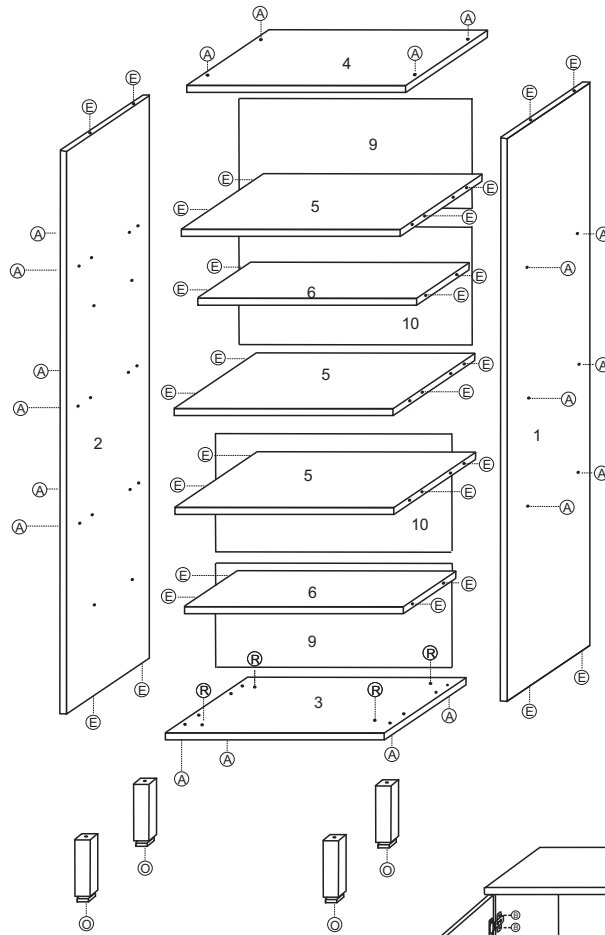

6326 - KIT FORNO MAY

FERRAGENS COZINHA MAY

Letter	Image	Description	Code	Image	Description
A		Parafuso 3,5 x 40	M		Prego 10x10
B		Parafuso 3,5x14			
C		Parafuso 3,5x25	O		Sapata 170
E		Cavilha 6,0x30			
			R		Parafuso 5,0x40
H		Fixador de costas			
I		Dobradiça Caneco	X		Adesivo Tapa Parafuso
J		Puxador			

6326		KIT FORNOS				
N°	Ref	Item	comp	larg	esp	Quant
1	LA6326	Lateral direita	2100	495	15	1
2	LA6327	Lateral esquerda	2100	495	15	1
3	BA6326	Base	700	495	15	1
4	TA6326	Tampo	700	511	15	1
5	DI6326	Divisão	669	495	15	3
6	PR6326	Prateleira	669	300	15	2
7	PO6326	Porta	685	343	15	2
8	PM6326	Porta Menor	480	343	15	2
9	CM6326	Costa menor KIT	345	690	2,8	2
10	CO6326	Costa KIT	495	690	2,8	2