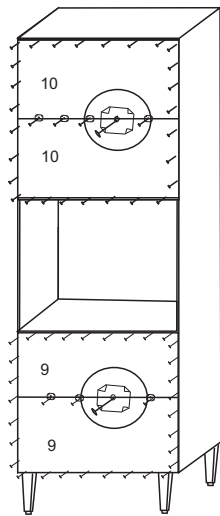

6326 - KIT FORNO MAY

FERRAGENS COZINHA MAY

Letter	Image	Description	Code	Image	Description
A		Parafuso 3,5 x 40	M		Prego 10x10
B		Parafuso 3,5x14			
C		Parafuso 3,5x25	O		Sapata 170
E		Cavilha 6,0x30			
			R		Parafuso 5,0x40
H		Fixador de costas			
I		Dobradiça Caneco	X		Adesivo Tapa Parafuso
J		Puxador			

6326		KIT FORNOS				
N°	Ref	Item	comp	larg	esp	Quant
1	LA6326	Lateral direita	2100	495	15	1
2	LA6327	Lateral esquerda	2100	495	15	1
3	BA6326	Base	700	495	15	1
4	TA6326	Tampo	700	511	15	1
5	DI6326	Divisão	669	495	15	3
6	PR6326	Prateleira	669	300	15	2
7	PO6326	Porta	685	343	15	2
8	PM6326	Porta Menor	480	343	15	2
9	CM6326	Costa menor KIT	345	690	2,8	2
10	CO6326	Costa KIT	495	690	2,8	2