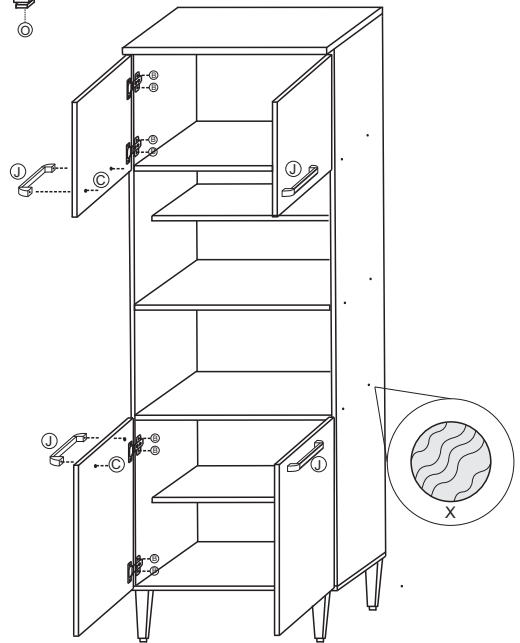

6326 - KIT FORNO MAY

FERRAGENS COZINHA MAY

Letter	Image	Description	Code	Image	Description
A		Parafuso 3,5 x 40	M		Prego 10x10
B		Parafuso 3,5x14			
C		Parafuso 3,5x25	O		Sapata 170
E		Cavilha 6,0x30			
			R		Parafuso 5,0x40
H		Fixador de costas			
I		Dobradiça Caneco	X		Adesivo Tapa Parafuso
J		Puxador			

6326		KIT FORNOS				
N°	Ref	Item	comp	larg	esp	Quant
1	LA6326	Lateral direita	2100	495	15	1
2	LA6327	Lateral esquerda	2100	495	15	1
3	BA6326	Base	700	495	15	1
4	TA6326	Tampo	700	511	15	1
5	DI6326	Divisão	669	495	15	3
6	PR6326	Prateleira	669	300	15	2
7	PO6326	Porta	685	343	15	2
8	PM6326	Porta Menor	480	343	15	2
9	CM6326	Costa menor KIT	345	690	2,8	2
10	CO6326	Costa KIT	495	690	2,8	2