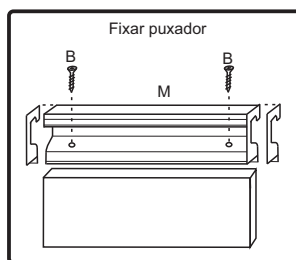

AEREO 70 DIAMANTE NEW

FERRAGENS

| | | |
|---|--|--|
| A | | Parafuso 3,5 x 40 (Estrutura balcão) |
| B | | Parafuso 3,5x25 (Puxador, união, fundo gaveta) |
| C | | Parafuso 3,5x14 (Dobrad, corred, canton, cost) |
| D | | Parafuso 6,0x45 (Parede) |
| E | | Cavilha 6,0x30 (Estrutura) |
| F | | Cantoneira 17x17x46 (Gaveta, travessa, filete) |
| G | | Bucha 8mm (Parede) |
| H | | Cantoneira fixar aéreos |
| I | | Cantoneira 3 furos (Divisão) |
| J | | Prego 10x10 (Costas) |
| L | | Dobradiça Caneco 26 |
| M | | Puxador gola alumínio |
| N | | Corrediça telescópica 400mm |
| O | | Perfil H (Costas) |