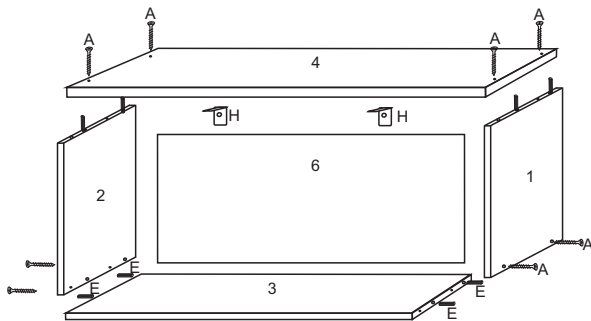

AEREO 70 DIAMANTE NEW

FERRAGENS

| | | |
|---|--|--|
| A | | Parafuso 3,5 x 40 (Estrutura balcão) |
| B | | Parafuso 3,5x25 (Puxador, união, fundo gaveta) |
| C | | Parafuso 3,5x14 (Dobrad, corred, canton, cost) |
| D | | Parafuso 6,0x45 (Parede) |
| E | | Cavilha 6,0x30 (Estrutura) |
| F | | Cantoneira 17x17x46 (Gaveta, travessa, filete) |
| G | | Bucha 8mm (Parede) |
| H | | Cantoneira fixar aéreos |
| I | | Cantoneira 3 furos (Divisão) |
| J | | Prego 10x10 (Costas) |
| L | | Dobradiça Caneco 26 |
| M | | Puxador gola alumínio |
| N | | Corrediça telescópica 400mm |
| O | | Perfil H (Costas) |

| 5537 | | AEREO GELADEIRA 70 | | | | |
|------|--------|--------------------|------|------|-----|-------|
| N° | Ref | Item | comp | larg | esp | Quant |
| 1 | LA5512 | Laterai esq | 330 | 295 | 15 | 1 |
| 2 | LA5513 | Laterai dir | 330 | 295 | 15 | 1 |
| 3 | BA5512 | Base | 670 | 295 | 15 | 1 |
| 4 | TA5505 | Tampo | 700 | 312 | 20 | 1 |
| 5 | PO5503 | Portas basculante | 288 | 690 | 15 | 1 |
| 6 | CO5506 | Costas | 340 | 695 | 2,8 | 1 |